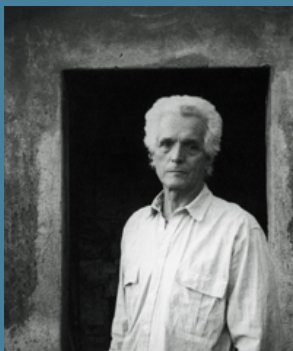

[Torna alle mostre](#)

**Guido Strazza**  
Dipinti, disegni, sculture dal 1952 al 2008

\*\*\*

DOCUMENTAZIONE SCARICABILE

[Comunicato stampa](#) | [La Fondazione Tito Balestra](#)

Clicca sulle immagini per visualizzare/scaricare la versione .jpg 300dpi

Meridiana 2, 1964  
ferro, cm 20x16x20

Fiore 2, 1966  
plastica, cm 77x60x6

Guido Strazza, Matera, 1978

Segno 3, 1964  
ferro, cm 33x30x27

Le immagini contenute in questo sito vengono fornite dagli organizzatori dei relativi eventi al solo uso degli operatori media che desiderano utilizzarle a complemento di articoli o segnalazioni riferite agli eventi stessi. Non è pertanto prevista la possibilità del download delle stesse per fini diversi.